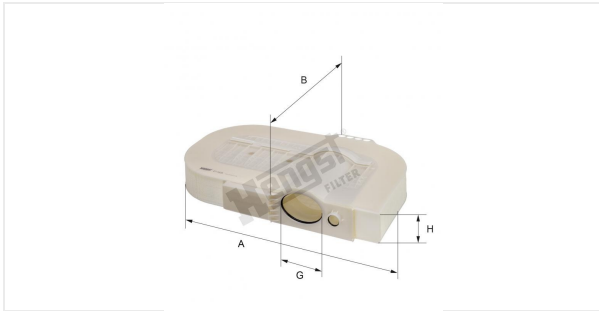

E1162L

EDP

6223310000

EAN

4030776041378

**mm**

A	626.00
B	409.00
C	
D	
E	
F	
G	114.00
H	134.00