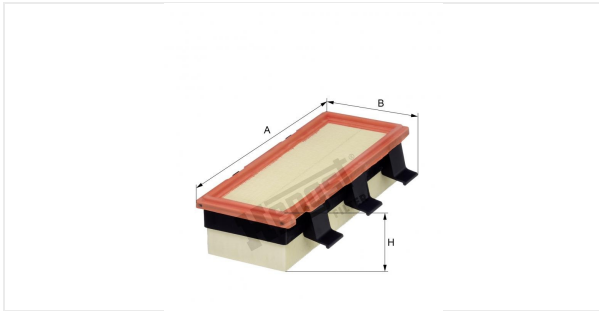

E459L

EDP

6235310000

EAN

4030776033953

mm

A	266.00
B	122.00
C	
D	
E	
F	
G	
H	63.00