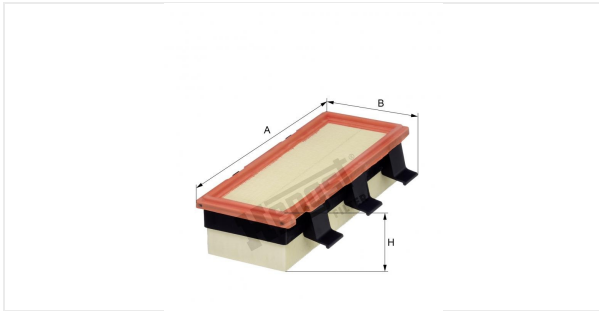

E459L

EDP

6235310000

EAN

4030776033953

**mm**

|   |        |
|---|--------|
| A | 266.00 |
| B | 122.00 |
| C |        |
| D |        |
| E |        |
| F |        |
| G |        |
| H | 63.00  |