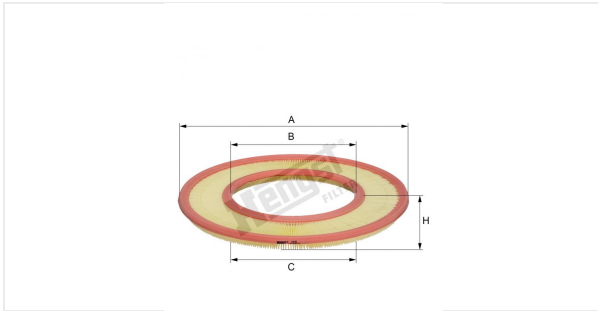

E84L

EDP

6247310000

EAN

4030776033977

mm

A	406.00
B	216.00
C	
D	
E	
F	
G	
H	25.00