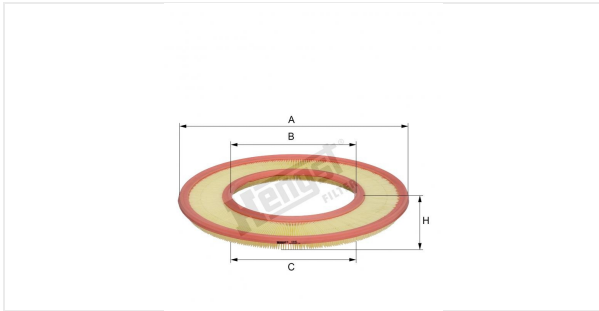

E84L

EDP

6247310000

EAN

4030776033977

mm

A	406.00
B	216.00
C	
D	
E	
F	
G	
H	25.00