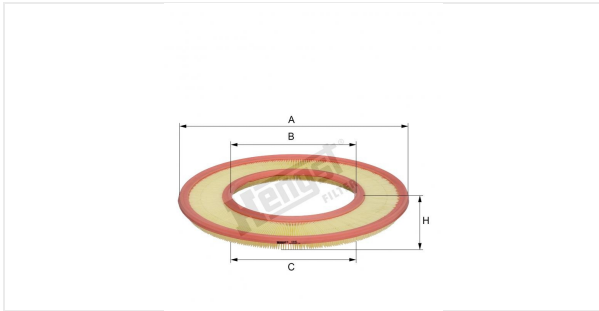

E84L

EDP

6247310000

EAN

4030776033977

mm

| | |
|---|--------|
| A | 406.00 |
| B | 216.00 |
| C | |
| D | |
| E | |
| F | |
| G | |
| H | 25.00 |