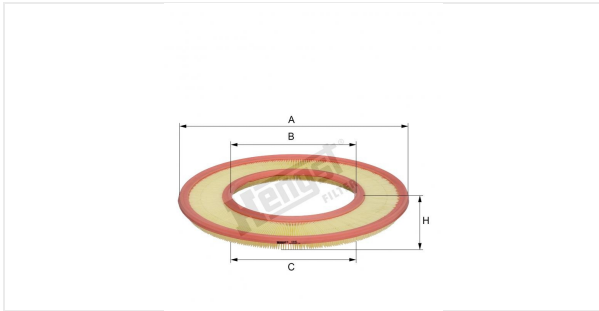

E84L

EDP

6247310000

EAN

4030776033977

**mm**

A	406.00
B	216.00
C	
D	
E	
F	
G	
H	25.00