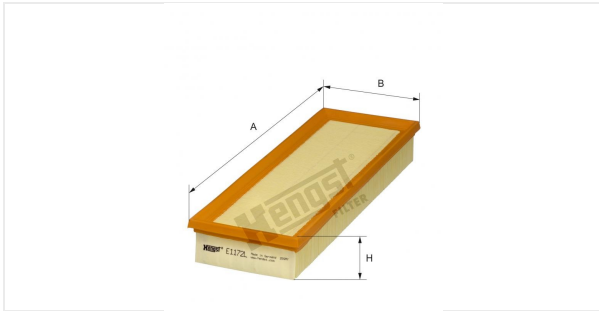

E1172L

EDP

6254310000

EAN

4030776034943

mm

A	366.00
B	131.00
C	
D	
E	
F	
G	
H	50.00