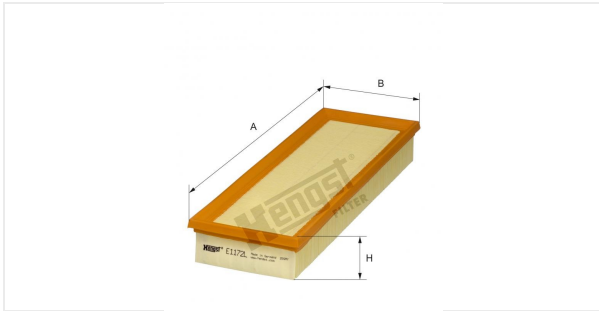

E1172L

EDP

6254310000

EAN

4030776034943

**mm**

A	366.00
B	131.00
C	
D	
E	
F	
G	
H	50.00