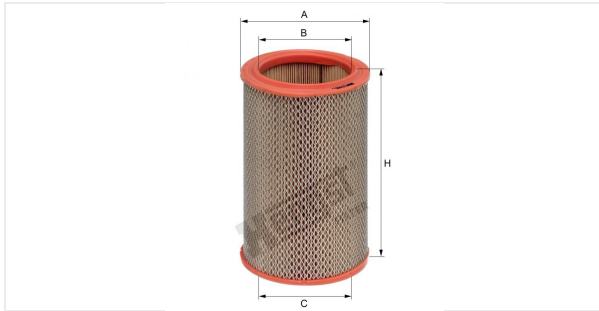

E398L

EDP

6257310000

EAN

4030776034103

mm

A	131.00
B	93.00
C	93.00
D	
E	
F	
G	
H	208.00