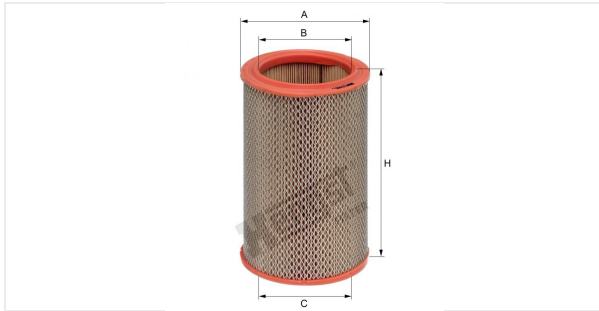

E398L

EDP

6257310000

EAN

4030776034103

**mm**

A	131.00
B	93.00
C	93.00
D	
E	
F	
G	
H	208.00