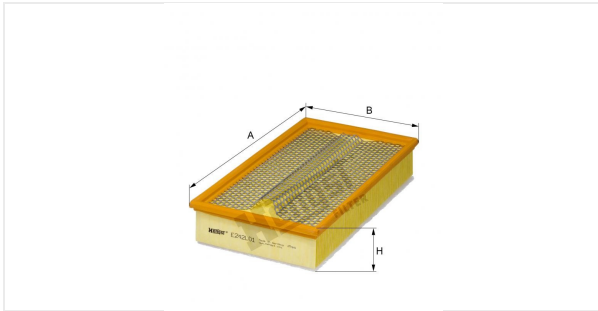

E242L01

EDP

6273310000

EAN

4030776034356

mm

A	335.00
B	190.00
C	
D	
E	
F	
G	
H	68.00