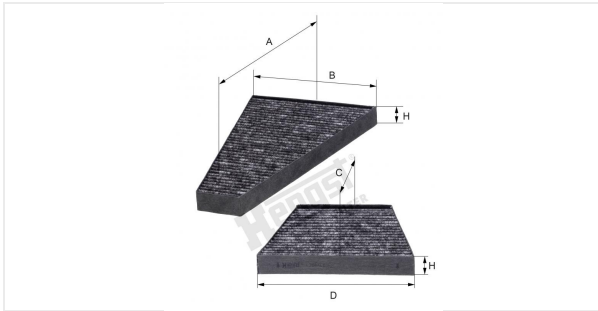

E1935LC-2

EDP

6303310000

EAN

4030776036060

**mm**

A	345.00
B	221.00
C	172.00
D	221.00
E	
F	
G	
H	30.00