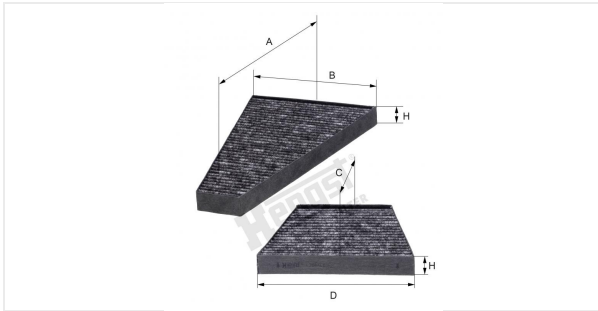

E1935LC-2

EDP

6303310000

EAN

4030776036060

mm

A	345.00
B	221.00
C	172.00
D	221.00
E	
F	
G	
H	30.00