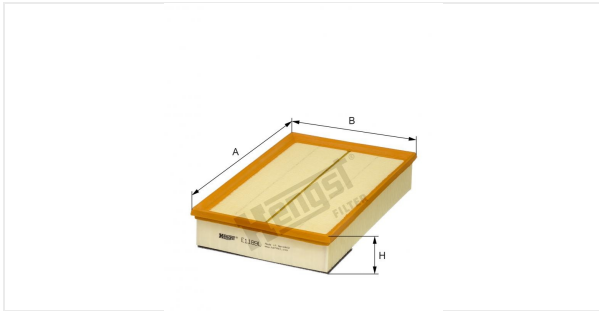

E1189L

EDP

6328310000

EAN

4030776035315

mm

A	330.00
B	216.00
C	
D	
E	
F	
G	
H	62.00