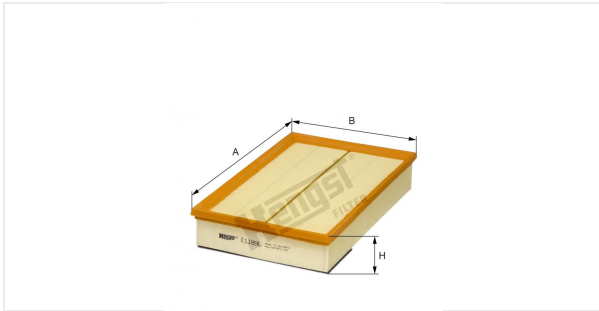

E1189L

EDP

6328310000

EAN

4030776035315

**mm**

A	330.00
B	216.00
C	
D	
E	
F	
G	
H	62.00