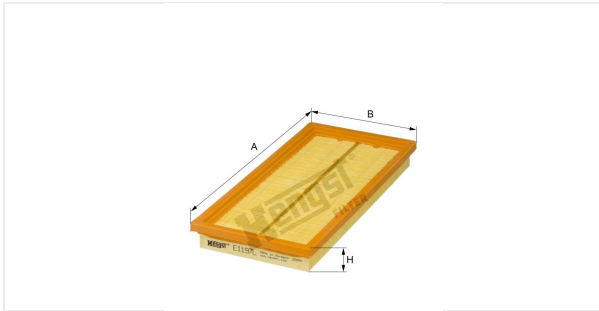

E1197L

EDP

6344310000

EAN

4030776034516

mm

A	320.00
B	150.00
C	
D	
E	
F	
G	
H	31.00