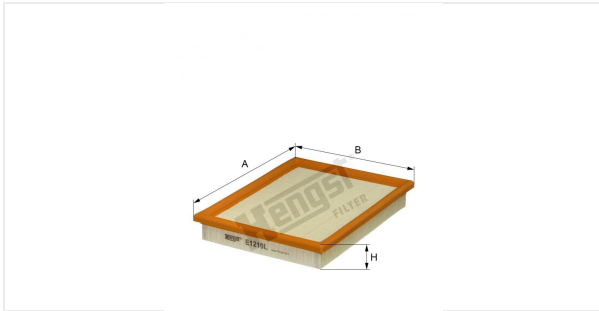

E1210L

EDP

6372310000

EAN

4030776042405

mm

A	245.00
B	196.00
C	
D	
E	
F	
G	
H	37.00