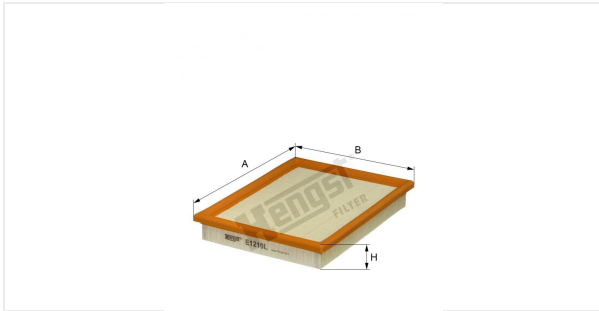

E1210L

EDP

6372310000

EAN

4030776042405

**mm**

A	245.00
B	196.00
C	
D	
E	
F	
G	
H	37.00