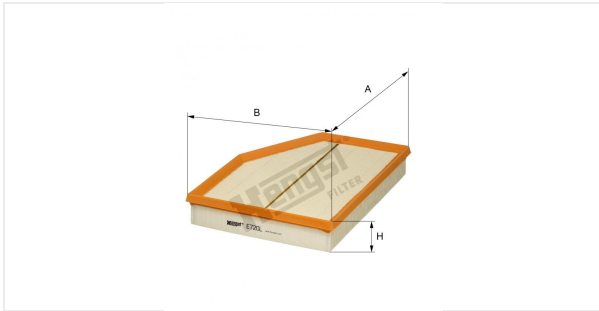

E720L

EDP

6388310000

EAN

4030776034592

**mm**

A	294.00
B	231.00
C	
D	
E	
F	
G	
H	47.00