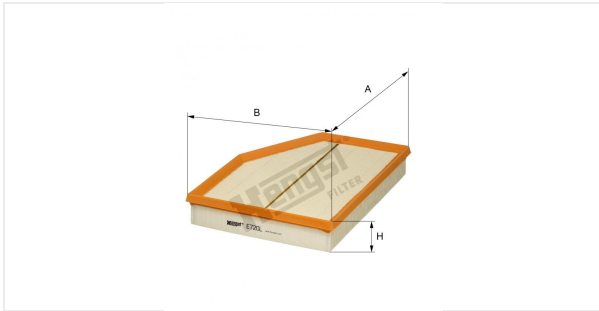

E720L

EDP

6388310000

EAN

4030776034592

mm

A	294.00
B	231.00
C	
D	
E	
F	
G	
H	47.00