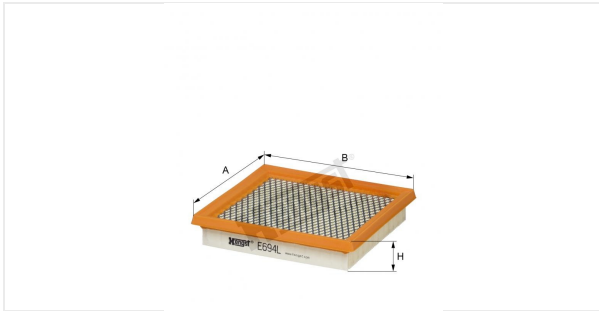

E694L

EDP

6408310000

EAN

4030776034738

mm

A	158.00
B	170.00
C	
D	
E	
F	
G	
H	32.00