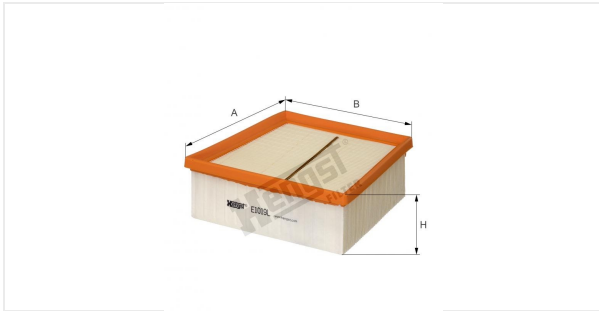

E1019L

EDP

6411310000

EAN

4030776035346

mm

A	163.00
B	162.00
C	
D	
E	
F	
G	
H	70.00