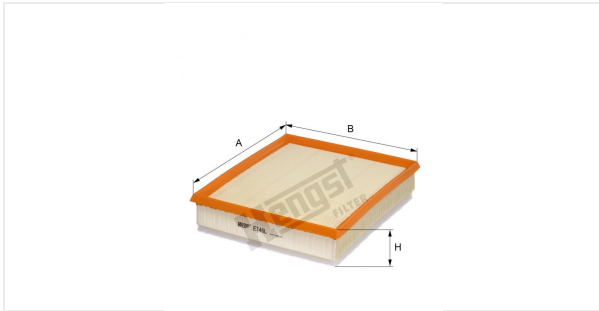

E746L

EDP

6414310000

EAN

4030776034769

mm

A	285.00
B	249.00
C	
D	
E	
F	
G	
H	65.00