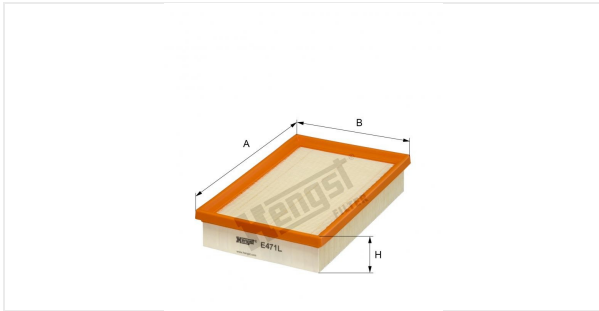

E471L

EDP

6420310000

EAN

4030776037616

**mm**

A	245.00
B	157.00
C	
D	
E	
F	
G	
H	47.00