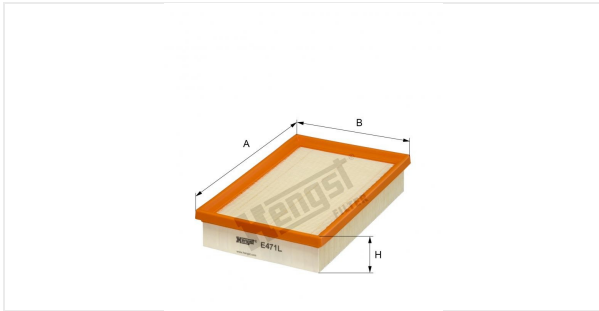

E471L

EDP

6420310000

EAN

4030776037616

mm

A	245.00
B	157.00
C	
D	
E	
F	
G	
H	47.00