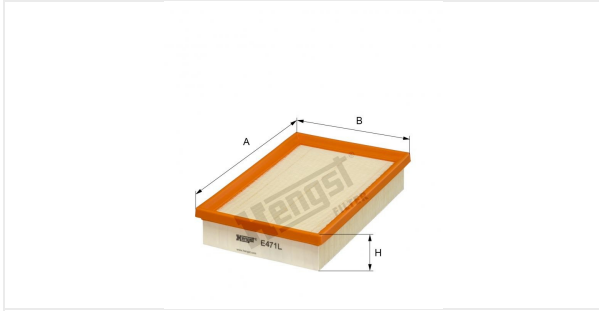

E471L

EDP

6420310000

EAN

4030776037616

mm

A	245.00
B	157.00
C	
D	
E	
F	
G	
H	47.00