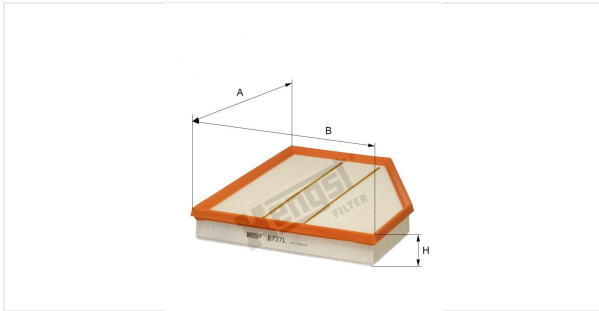

E727L

EDP

6423310000

EAN

4030776034806

mm

A	313.00
B	273.00
C	
D	
E	
F	
G	
H	47.00