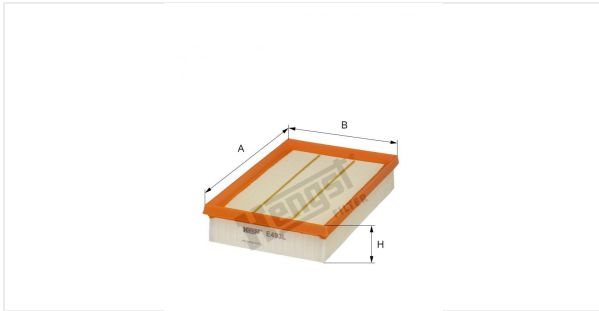

E493L

EDP

6432310000

EAN

4030776037678

**mm**

|   |        |
|---|--------|
| A | 270.00 |
| B | 171.00 |
| C |        |
| D |        |
| E |        |
| F |        |
| G |        |
| H | 51.00  |