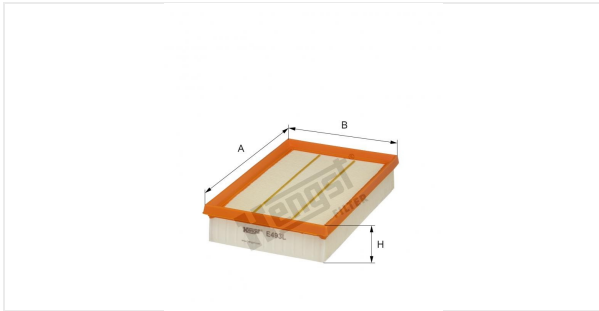

E493L

EDP

6432310000

EAN

4030776037678

mm

A	270.00
B	171.00
C	
D	
E	
F	
G	
H	51.00