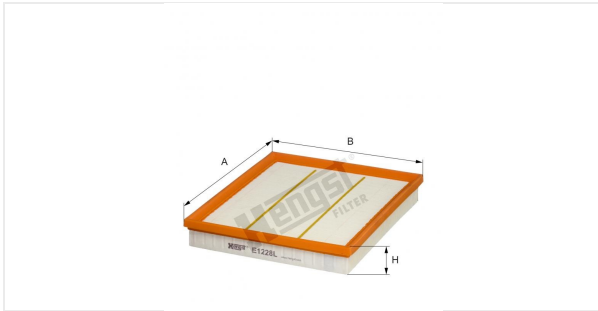

E1228L

EDP

6460310000

EAN

4030776044416

mm

A	268.00
B	219.00
C	
D	
E	
F	
G	
H	37.00