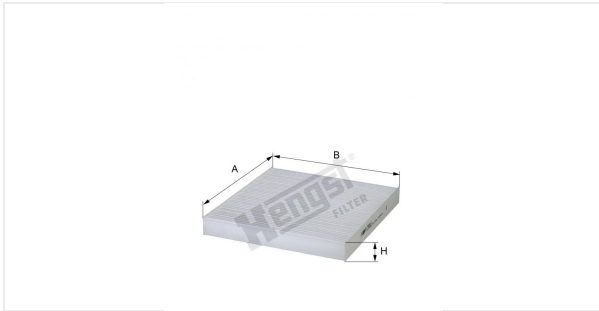

E3995LI

EDP

6467310000

EAN

4030776039726

mm

A	262.00
B	243.00
C	
D	
E	
F	
G	
H	32.00