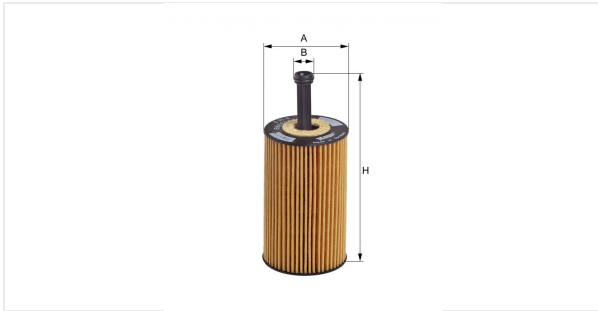

E35H D102

EDP

649130000

EAN

4030776009484

**mm**

A	60.00
B	22.00
C	
D	
E	
F	
G	
H	139.00