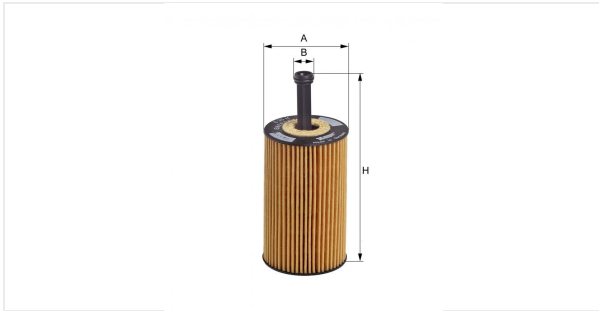

E35H D102

EDP

649130000

EAN

4030776009484

mm

A	60.00
B	22.00
C	
D	
E	
F	
G	
H	139.00