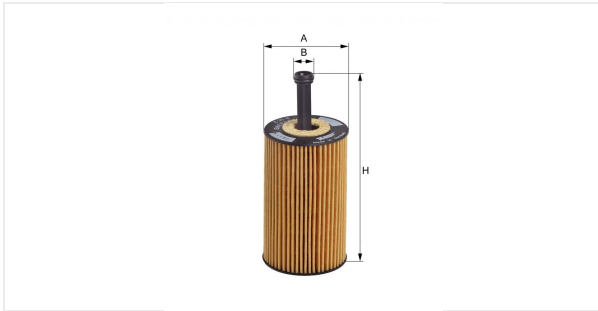

E35H D102

EDP

649130000

EAN

4030776009484

mm

A	60.00
B	22.00
C	
D	
E	
F	
G	
H	139.00