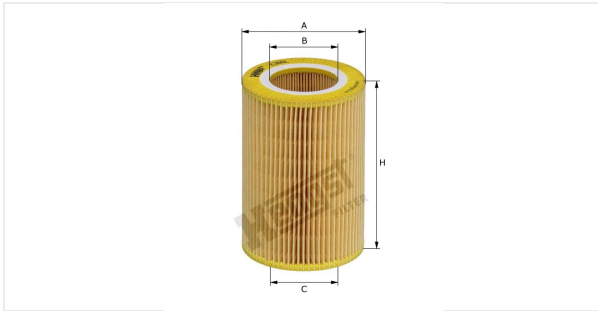

E386L

EDP

6522310000

EAN

4030776038040

mm

A	91.00
B	50.00
C	50.00
D	
E	
F	
G	
H	135.00