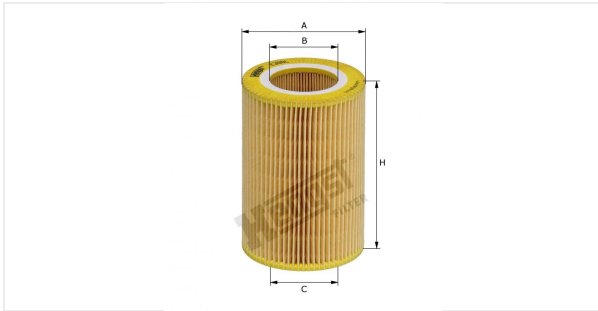

E386L

EDP

6522310000

EAN

4030776038040

**mm**

A	91.00
B	50.00
C	50.00
D	
E	
F	
G	
H	135.00