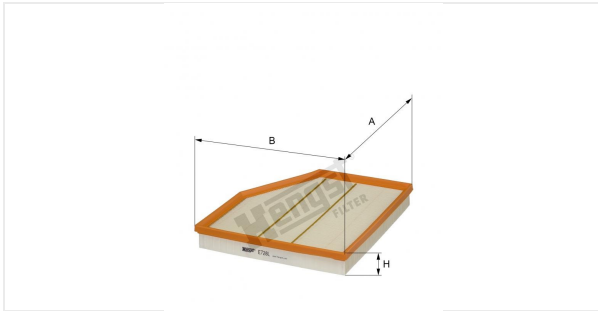

E728L

EDP

6525310000

EAN

4030776035452

**mm**

A	273.00
B	312.00
C	
D	
E	
F	
G	
H	42.00