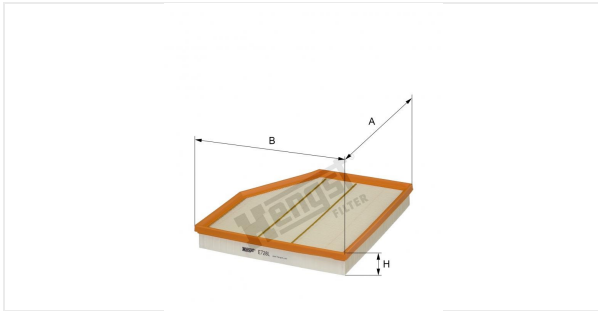

E728L

EDP

6525310000

EAN

4030776035452

mm

A	273.00
B	312.00
C	
D	
E	
F	
G	
H	42.00