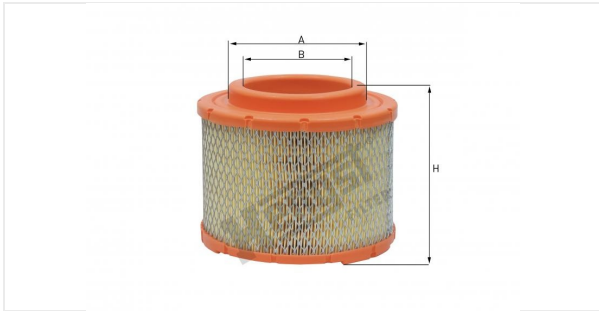

E1114L

EDP

6531310000

EAN

4030776035629

**mm**

A	218.00
B	121.00
C	
D	
E	
F	
G	
H	173.00