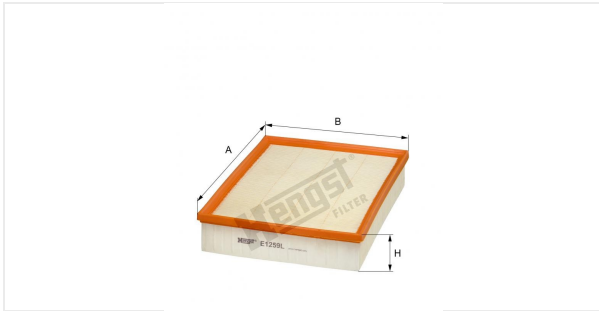

E1259L

EDP

6583310000

EAN

4030776043525

**mm**

A	290.00
B	230.00
C	
D	
E	
F	
G	
H	57.00