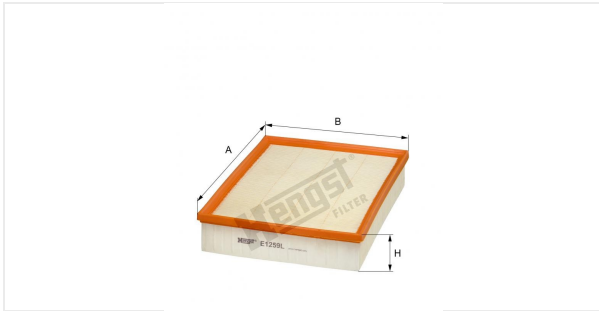

E1259L

EDP

6583310000

EAN

4030776043525

mm

| | |
|---|--------|
| A | 290.00 |
| B | 230.00 |
| C | |
| D | |
| E | |
| F | |
| G | |
| H | 57.00 |