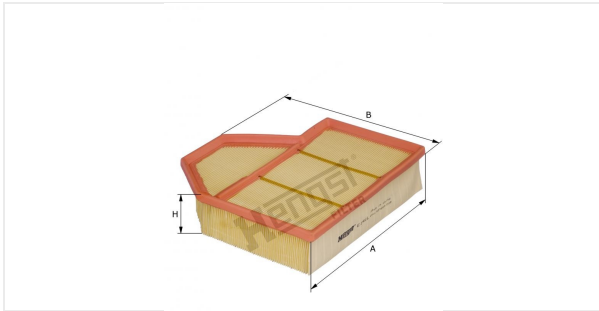

E141L

EDP

6615310000

EAN

4030776036213

mm

| | |
|---|--------|
| A | 258.00 |
| B | 230.00 |
| C | |
| D | |
| E | |
| F | |
| G | |
| H | 57.00 |