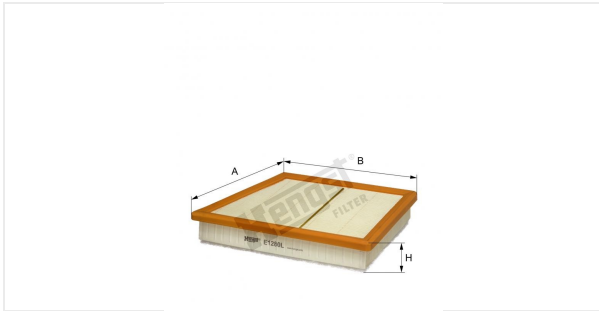

E1280L

EDP

6620310000

EAN

4030776037791

mm

A	211.00
B	291.00
C	
D	
E	
F	
G	
H	54.00