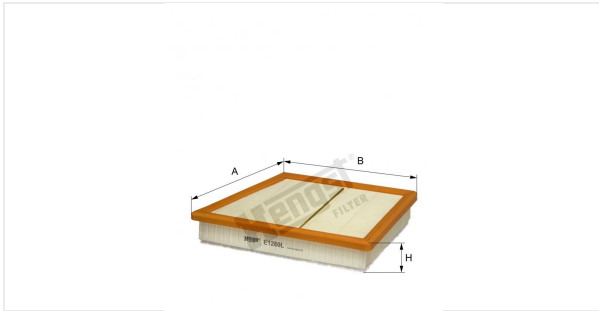

E1280L

EDP

6620310000

EAN

4030776037791

mm

| | |
|---|--------|
| A | 211.00 |
| B | 291.00 |
| C | |
| D | |
| E | |
| F | |
| G | |
| H | 54.00 |