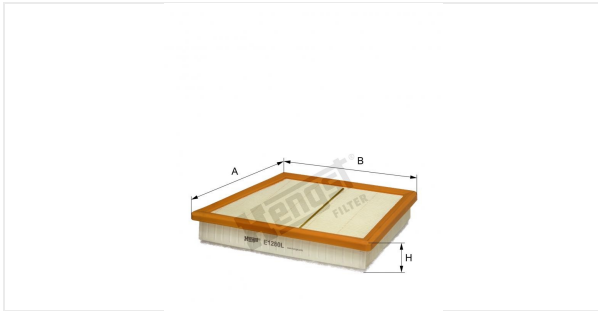

E1280L

EDP

6620310000

EAN

4030776037791

**mm**

A	211.00
B	291.00
C	
D	
E	
F	
G	
H	54.00