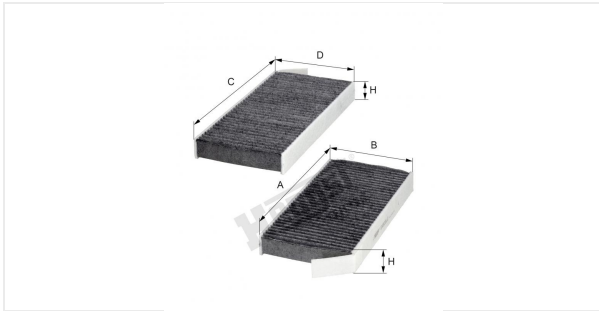

E4920LC-2

EDP

6627310000

EAN

4030776044195

mm

A	364.00
B	132.00
C	164.00
D	132.00
E	
F	
G	
H	30.00