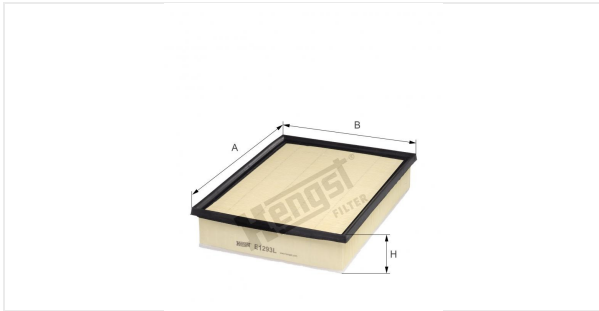

E1293L

EDP

6638310000

EAN

4030776039047

**mm**

A	317.00
B	236.00
C	
D	
E	
F	
G	
H	62.00