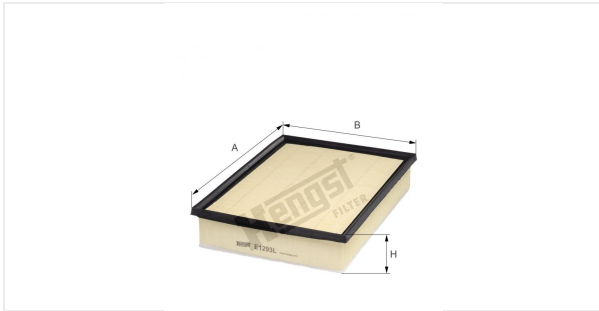

E1293L

EDP

6638310000

EAN

4030776039047

mm

A	317.00
B	236.00
C	
D	
E	
F	
G	
H	62.00