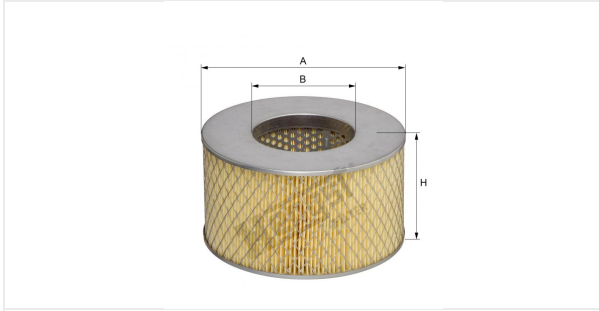

E1295L

EDP

6640310000

EAN

4030776039054

mm

A	219.00
B	109.00
C	
D	
E	
F	
G	
H	120.00